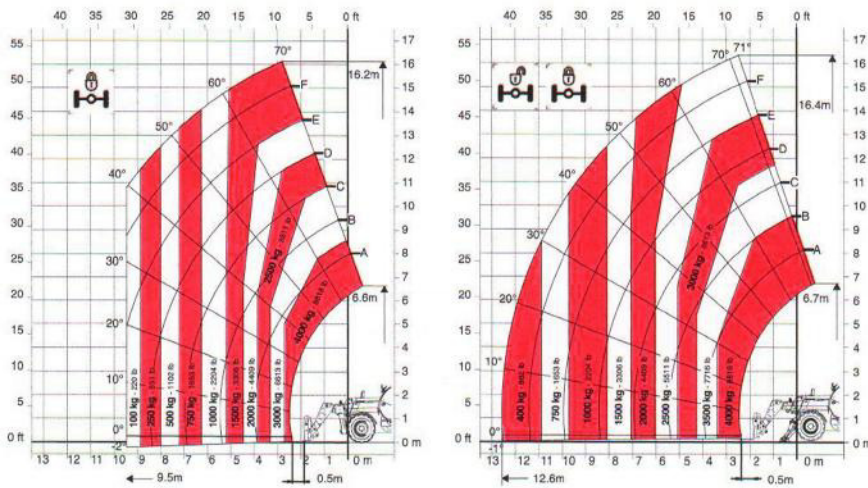

**ELEVA TUS
EXPECTATIVAS**

WWW.ALOLIFT.COM

ALO LIFT 17.40

By **FARESIN**

ALO LIFT
ELEVA TUS EXPECTATIVAS

ELEVA TUS EXPECTATIVAS

MODELO	ALO LIFT 17.40 by FARESIN
Número de secciones extensibles	3
Capacidad máxima de carga (Kg)	4.000
Altura máxima de elevación (m)	16.4
Extensión máxima horizontal del brazo (m)	12.6
Extensión del brazo con carga máxima (m)	2.48
Peso del equipo (Kg)	11.900

DIAGRAMA DE CARGA

ALO LIFT 17.40 by FARESIN

DIMENSIONES (mm)

A. Altura	2550
B. Voladizo Trasero	1305
C. Paso	2950
D. Voladizo delantero	2300
E. Longitud con gancho de remolque	6555
F. Ancho de vía	1862
G. Ancho	2331
H. Ancho con estabilizadores	3418