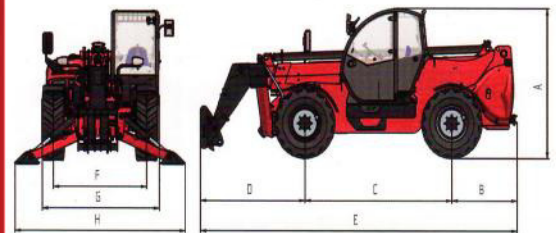

**ELEVA TUS
EXPECTATIVAS**

WWW.ALOLIFT.COM

ALO LIFT 17.40

By **FARESIN**

ALO LIFT
ELEVA TUS EXPECTATIVAS

ELEVA TUS EXPECTATIVAS

MODELO	ALO LIFT 17.40 by FARESIN
Número de secciones extensibles	3
Capacidad máxima de carga (Kg)	4.000
Altura máxima de elevación (m)	16.4
Extensión máxima horizontal del brazo (m)	12.6
Extensión del brazo con carga máxima (m)	2.48
Peso del equipo (Kg)	11.900

DIAGRAMA DE CARGA

ALO LIFT 17.40 by FARESIN

DIMENSIONES (mm)

A. Altura	2550
B. Voladizo Trasero	1305
C. Paso	2950
D. Voladizo delantero	2300
E. Longitud con gancho de remolque	6555
F. Ancho de vía	1862
G. Ancho	2331
H. Ancho con estabilizadores	3418